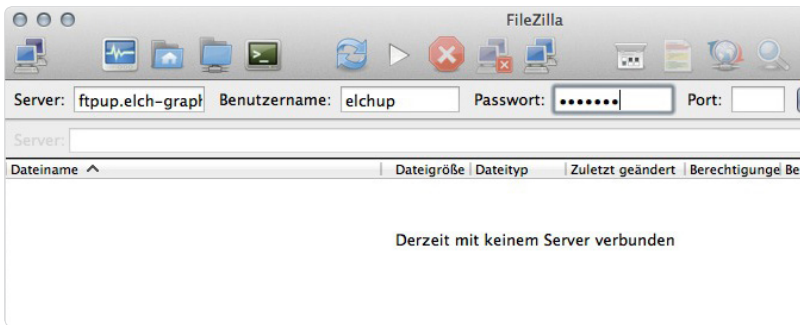

## FTP Datenübertragung zu Elch Graphics

**Unser Vorschlag** Download von FileZilla <https://filezilla-project.org/>  
Keine Verbindungsabbrüche und erfolgreicher Upload garantiert die Datenübertragung.