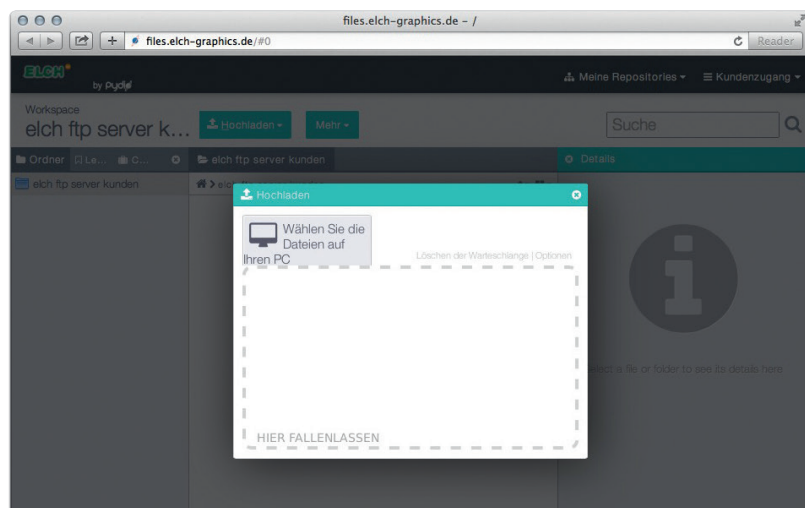

2 Hochladen

Daten über den entsprechenden Button hochladen
Bitte Daten immer komprimieren,
keine Ordner anlegen, keine Leerzeichen
und Umlaute benutzen.

Zum Beispiel: kundenname_datum.zip

Es sind nur Daten mit einer max. Größe von 500 MB in max 5 Stunden übertragbar. Aus Sicherheitsgründen sehen Sie keine Daten auf unserem File-Server. Die Auftragserteilung erfolgt nach wie vor per Mail oder Fax.